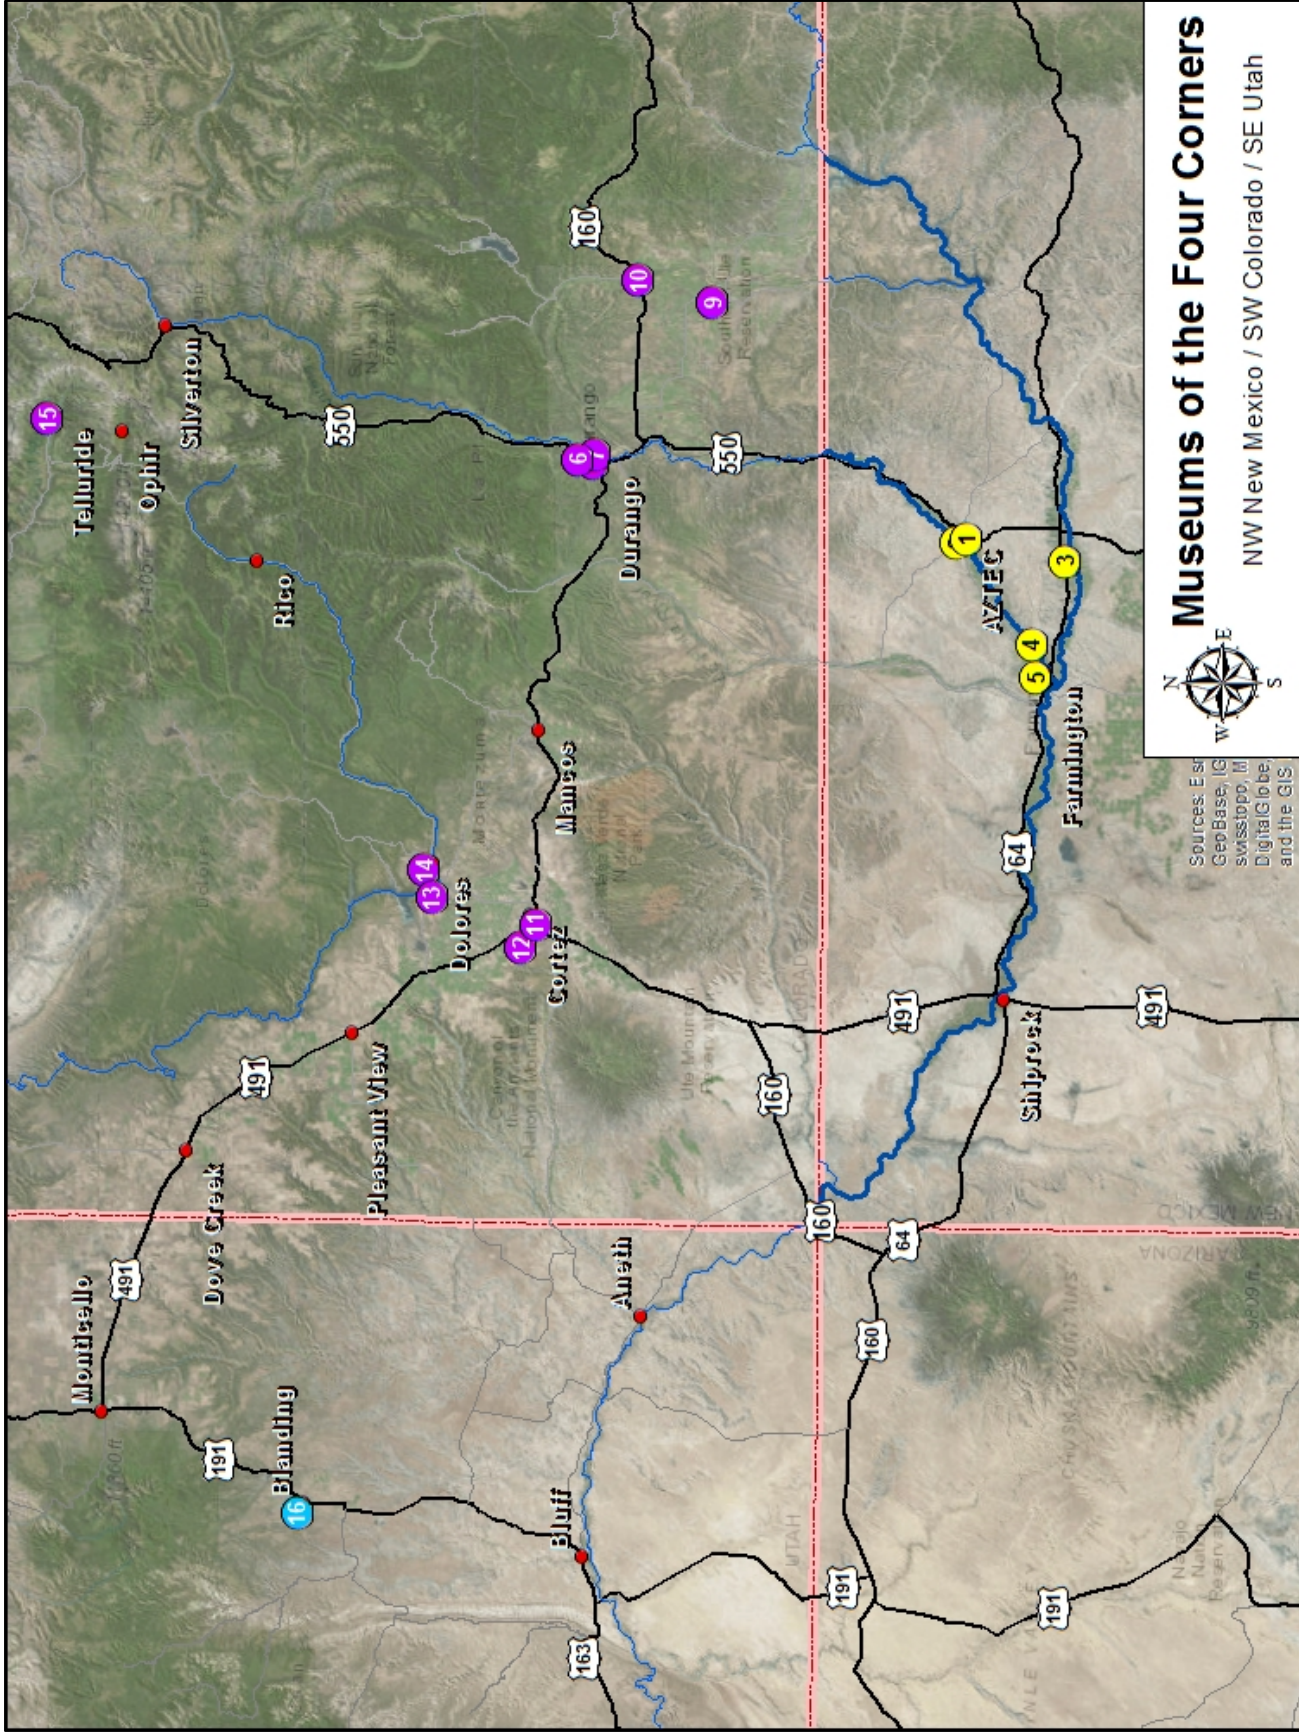

pineriverheritage.org

Lat: 37.225560 Long: -107.600752

Powerhouse Science Center

(Map #8)
1333 Camino Del Rio
Durango, CO 81301
(970) 259-9234

powsci.org

Lat: 37.278721 Long: -107.880124

Southern Ute

Cultural Center (Map #9)

503 Ouray Drive
Ignacio, CO 81137
(970) 563-9583

www.succm.org

Lat: 37.134087 Long: -107.635302

Telluride Historical Museum

(Map #15)
201 W Gregory Ave
Telluride, CO 81435
(970) 728-3344

www.telluridemuseum.org

Lat: 37.939784 Long: -107.810821

AZTEC VISITOR CENTER

110 N. Ash Avenue
Aztec, NM 87410
(505) 334-7632

www.aztecnm.com

Sources: Esri, GeoBase, IG, swisstopo, DigitalGlobe, and the GIS

Museums of the Four Corners

NW New Mexico / SW Colorado / SE Utah